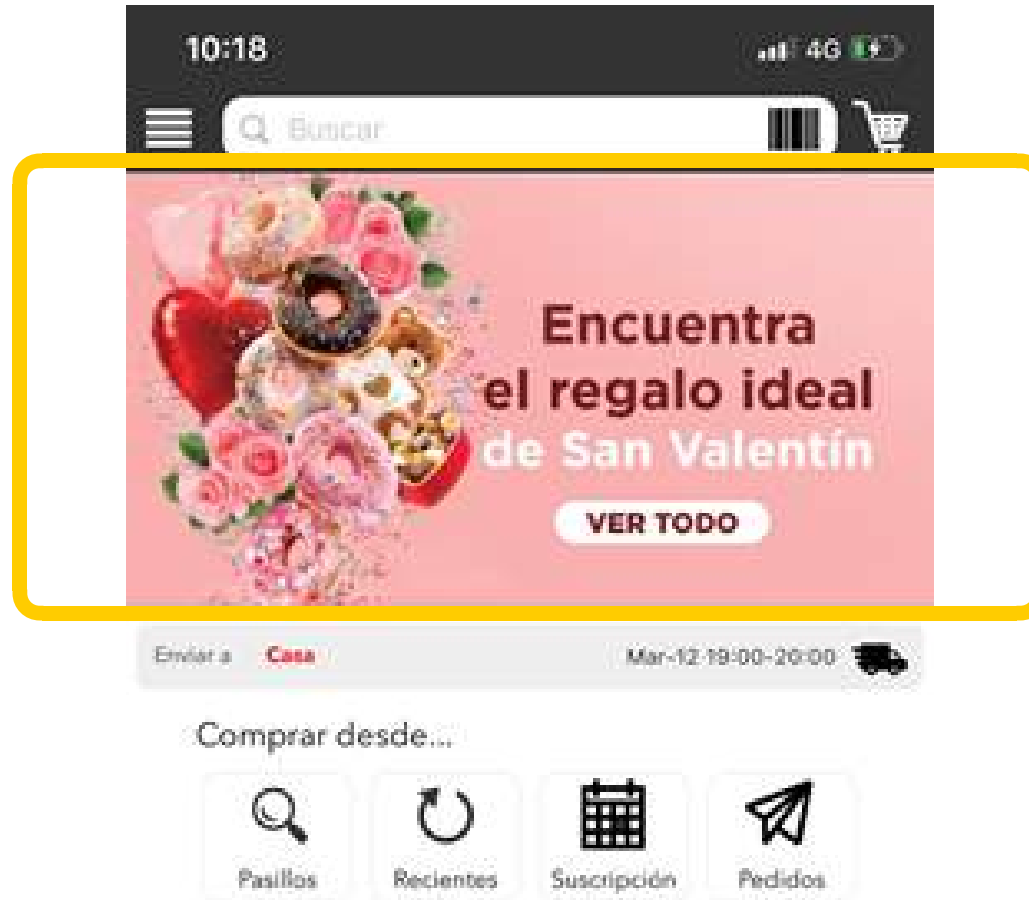

• FULL SCREEN APP

• Especificaciones:

- Formato: PNG O JPG.
- Se tienen que enviar los 8 tamaños e incluir el nombre del archivo EL NOMBRE DE LA CAMPAÑA + las siguientes nomenclaturas:
- IPAD_LANDSCAPE.jpg – medidas de 1024x768
- IPAD_Portrait.jpg – medidas de 768x1024
- Phone_480h.jpg – medidas de 320x480
- Phone_568h.jpg – medidas de 320x568
- Phone_667h.jpg – medidas de 350x667
- Phone_736h.jpg – medidas de 414x736
- Phone_812h.jpg – medidas de 375x812
- Phone_896h.jpg – medidas de 414x896

Descripción:

- Aparece al iniciar APP
- Formato full screen
- Temporalidad: 2 semanas

WEB + APP

Combinación de pauta web & app para awareness de clientes H-E-B

¿QUE INCLUYE?

CTR 

- HOME BANNER APP

- 0.10%

- BANNER LATERAL

- 0.15%

• HOME BANNER APP

Especificaciones:

- Formato: PNG O JPG.
- Tamaño: 1024x300
Área visible: plantilla
- <https://bit.ly/2DCgOKC>
- Clickeable: SI

Descripción:

- Aparece en HOME APP
- Banner rotativo
- Temporalidad: 2 semanas