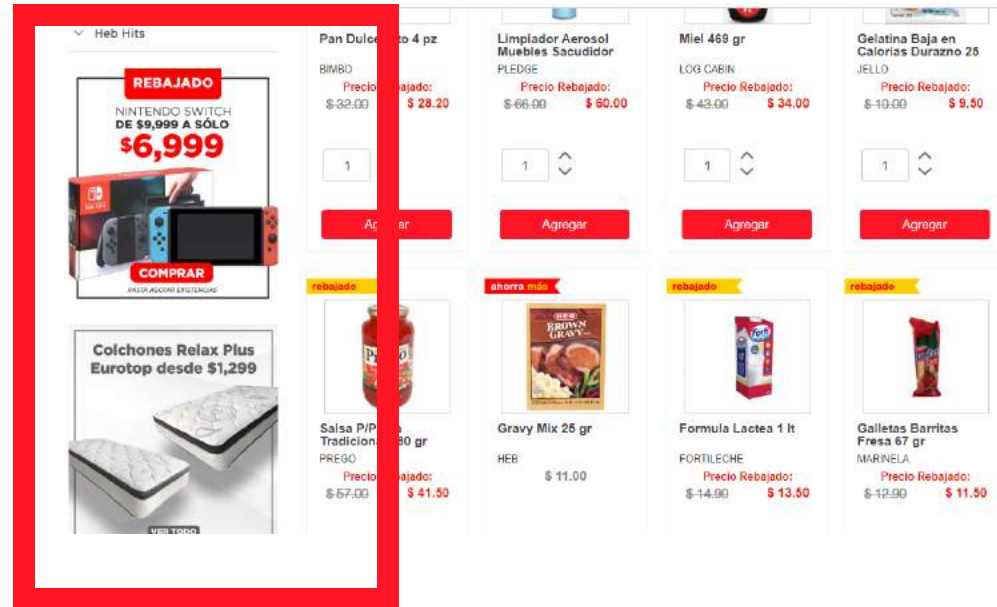

Posición 2

Descripción:

- Aparece en Promociones
- Temporalidad: 2 semanas

Especificaciones Posición 1:

- Formato: PNG O JPG
- Tamaño: 1200x280px
- Clickeable: SI

Especificaciones Posición 2:

- Formato: PNG O JPG
- Tamaño: 350x400px
- Clickeable: SI