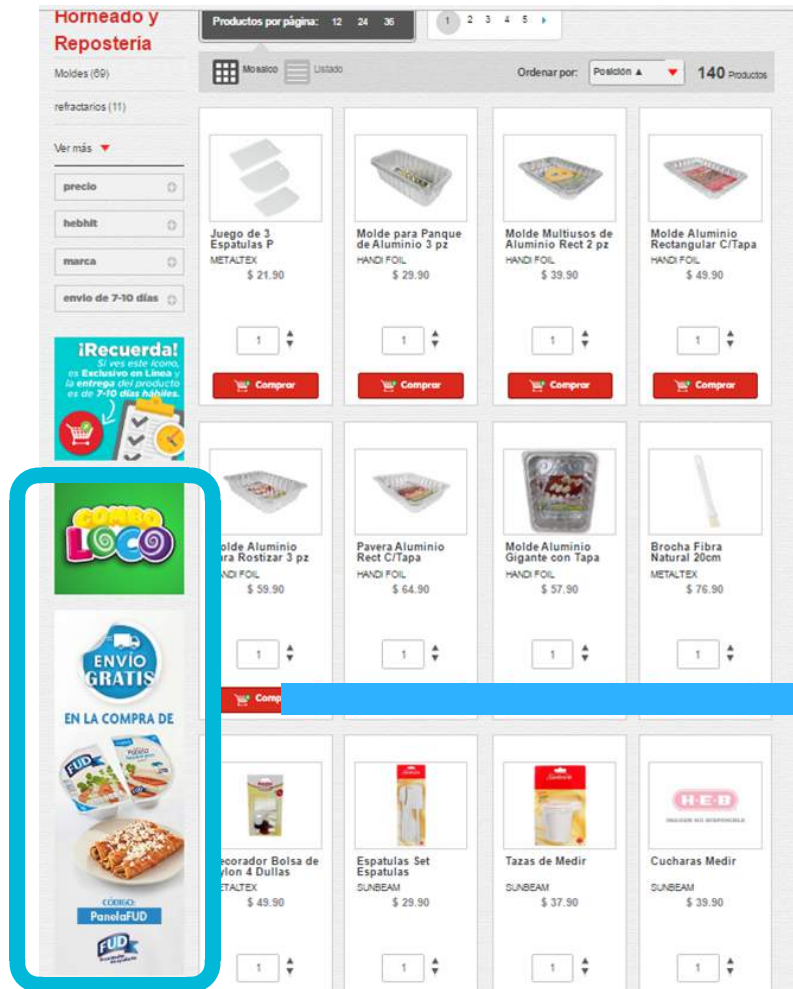

- BANNER LATERAL

- 0.15%

• HOME BANNER APP

Especificaciones:

- Formato: PNG O JPG.
- Tamaño: 1024x300
Área visible: plantilla
- <https://bit.ly/2DCgOKC>
- Clickeable: SI

Descripción:

- Aparece en HOME APP
- Banner rotativo
- Temporalidad: 2 semanas

• BANNER LATERAL

Especificaciones:

- Formato: PNG O JPG.
- Tamaño: 175x494
- Clickeable: SI

Descripción:

- Todo el sitio excepto HOME
- Banner rotativo
- Temporalidad: 2 semanas

REAL TIME BIDDING

Compra y venta de banners automatizados dentro de heb.com.mx
Citrus remueve el esfuerzo de la operación, manteniendo al operador de la plataforma en control y generando mayor impacto entre proveedor y cliente